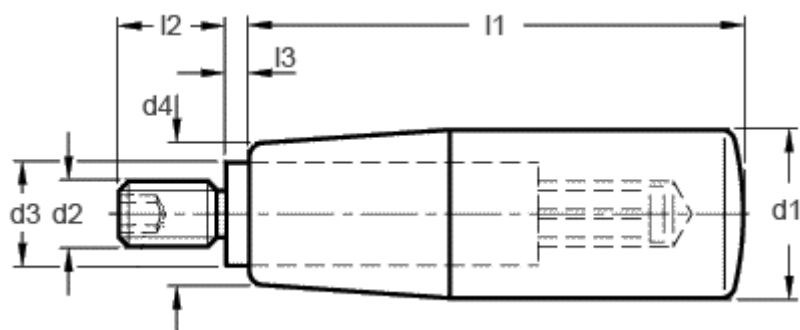

Article number: 201054061

Description: E+G Revolving handle  
GN 598.1-KT-18-M6

## Measures

d1 = 18  
d2 = M6  
d3 = 10  
d4 = 15  
l1 = 40  
l2 = 12  
l3 = 2.5